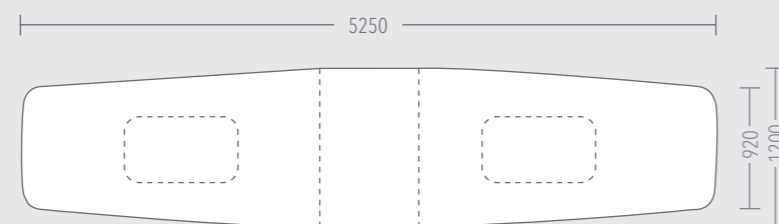

ELEKTRIFIZIERUNG

TWIST

Farbe: Weiß, Edelstahl, Chrom matt
Verschluss: nach Gebrauch wird die Abdeckung gedreht - die Steckdosen verschwinden darunter.

1. Modul-Optionen:
2. Steckdose Strom
   - RJ45 CAT 6
   - USB A/A
   - HDMI

POWERTOWER MAXI

mit push to open-Funktion, Deckelfarbe Schwarz

- 4 x Steckdose Strom
- 2 x RJ45 CAT 6
- 1 x USB-A
- 1 x USB-C
- Wireless Charger im Deckel

PORT PUSH

mit push to open-Funktion
Deckelfarben: Edelstahl, Glas Schwarz, Glas Weiß, Schwarz

1. Modul-Optionen:
2. Steckdose Strom
   - RJ45 CAT 6
   - USB Charger
   - HDMI

TWIST, POWERTOWER und PORT PUSH werden direkt in die Säulen platziert, so dass die Verkabelung innerhalb der Säulen unsichtbar verläuft.

Außerhalb der Säulen können weitere Netboxmodelle platziert werden. Die Verkabelung verläuft dann sichtbar unter der Tischplatte..