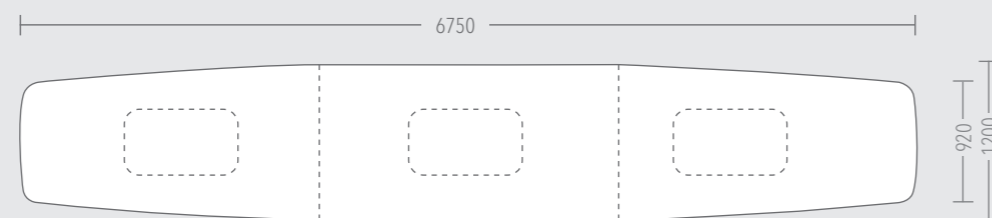

ELEKTRIFIZIERUNG

TWIST

Farbe: Weiß, Edelstahl, Chrom matt
Verschluss: nach Gebrauch wird die Abdeckung gedreht - die Steckdosen verschwinden darunter.

1. Modul-Optionen:
2. Steckdose Strom
   - RJ45 CAT 6
   - USB A/A
   - HDMI

POWERTOWER MAXI

mit push to open-Funktion, Deckelfarbe Schwarz

- 4 x Steckdose Strom
- 2 x RJ45 CAT 6
- 1 x USB-A
- 1 x USB-C
- Wireless Charger im Deckel

PORT PUSH

mit push to open-Funktion
Deckelfarben: Edelstahl, Glas Schwarz, Glas Weiß, Schwarz

1. Modul-Optionen:
2. Steckdose Strom
   - RJ45 CAT 6
   - USB Charger
   - HDMI

TWIST, POWERTOWER und PORT PUSH werden direkt in die Säulen platziert, so dass die Verkabelung innerhalb der Säulen unsichtbar verläuft.

Außerhalb der Säulen können weitere Netboxmodelle platziert werden. Die Verkabelung verläuft dann sichtbar unter der Tischplatte..