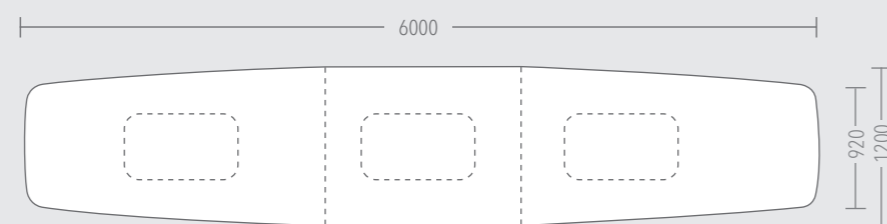

ELEKTRIFIZIERUNG

TWIST

Farbe: Weiß, Edelstahl, Chrom matt
Verschluss: nach Gebrauch wird die Abdeckung gedreht - die Steckdosen verschwinden darunter.

1. Modul-Optionen:
2. Steckdose Strom
   - RJ45 CAT 6
   - USB A/A
   - HDMI

POWERTOWER MAXI

mit push to open-Funktion, Deckelfarbe Schwarz

- 4 x Steckdose Strom
- 2 x RJ45 CAT 6
- 1 x USB-A
- 1 x USB-C
- Wireless Charger im Deckel

PORT PUSH

mit push to open-Funktion
Deckelfarben: Edelstahl, Glas Schwarz, Glas Weiß, Schwarz

1. Modul-Optionen:
2. Steckdose Strom
   - RJ45 CAT 6
   - USB Charger
   - HDMI

TWIST, POWERTOWER und PORT PUSH werden direkt in die Säulen platziert, so dass die Verkabelung innerhalb der Säulen unsichtbar verläuft.

Außerhalb der Säulen können weitere Netboxmodelle platziert werden. Die Verkabelung verläuft dann sichtbar unter der Tischplatte..