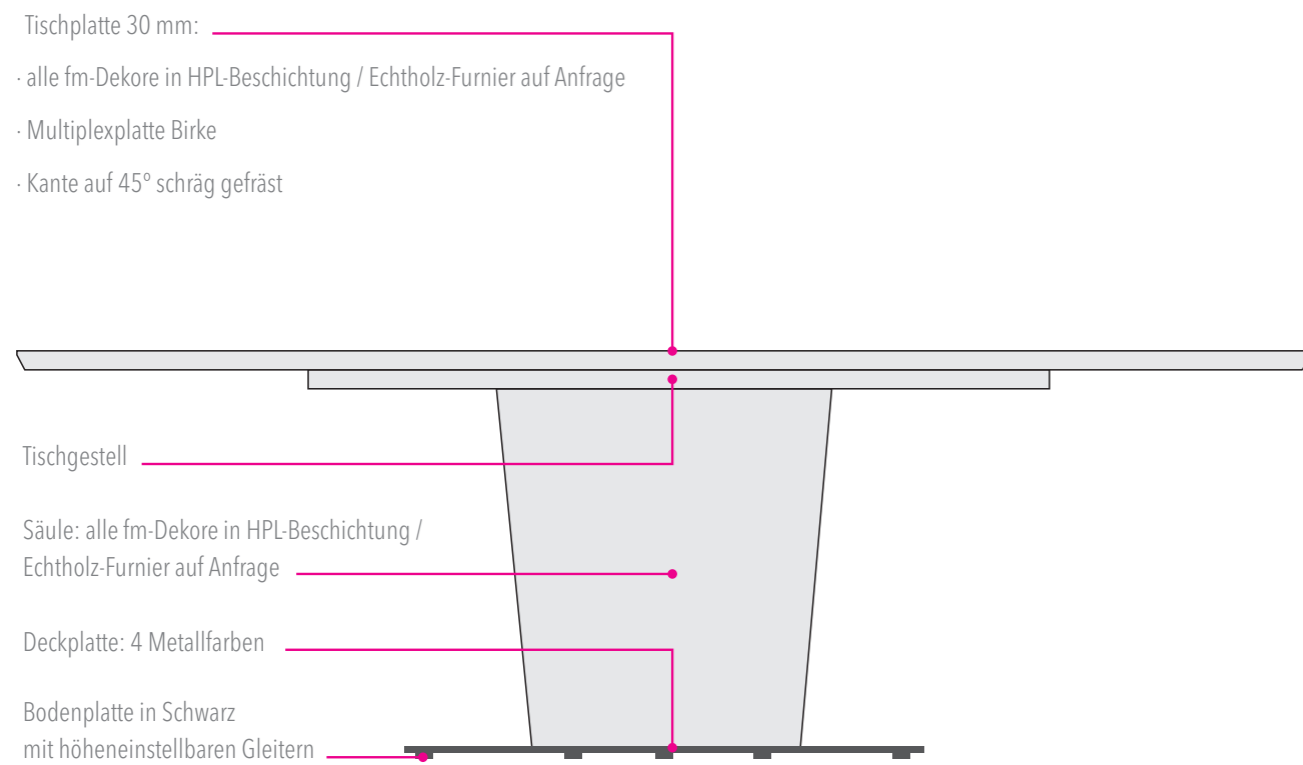

### PORT PUSH

mit push to open-Funktion  
Deckelfarben: Edelstahl, Glas Schwarz, Glas Weiß, Schwarz

- Modul-Optionen:
- Steckdose Strom
  - RJ45 CAT 6
  - USB Charger
  - HDMI

TWIST, POWERTOWER und PORT PUSH werden direkt in die Säulen platziert, so dass die Verkabelung innerhalb der Säulen unsichtbar verläuft.

Außerhalb der Säulen können weitere Netboxmodelle platziert werden. Die Verkabelung verläuft dann sichtbar unter der Tischplatte..