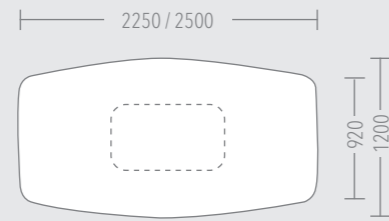

CONVENTUS 6 2500 x 920/1200 x 745 MM (BxTxH)  
 TISCHPLATTE: DIAMANTWEISS  
 SÄULE: DIAMANTWEISS  
 DECKPLATTE: VERKEHRSWEISS

ELAN BESUCHERSTUHL  
 STOFFBEZUG: FENICE 505

#dreambigger

CONVENTUS 3 5250 x 920/1200 x 745 MM (BxTxH)  
TISCHPLATTE: BETON HELL  
SÄULE: DIAMANT WEISS  
DECKPLATTE: VERKEHRSWEISS

ELAN BESUCHERSTUHL  
STOFFBEZUG: FENICE 451 / 452 / 453 / 454

CONVENTUS 8 375 x 920/1200 x 745 MM (BxTxH)  
TISCHPLATTE: EICHE BARRIQUE  
SÄULE: EICHE BARRIQUE  
DECKPLATTE: ANTHRAZIT METALLIC

VOLUTA BESUCHERSTUHL  
STOFFBEZUG: BLAZER CUZ1R1

CONVENTUS 4 6000 x 920/1200 x 745 MM (BxTxH)  
 TISCHPLATTE: EICHE NATUR SYNCHRON  
 SÄULE: DIAMANTWEISS  
 DECKPLATTE: VERKEHRSWEISS

CEO BESUCHERSTUHL  
 STOFFBEZUG: BLAZER CUZ1R1

CONVENTUS 1 / 6

CONVENTUS 7 / 8 / 9 / 2