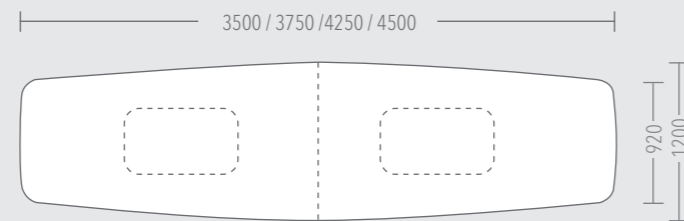

CONVENTUS 6 2500 x 920/1200 x 745 MM (BxTxH)  
 TISCHPLATTE: DIAMANTWEISS  
 SÄULE: DIAMANTWEISS  
 DECKPLATTE: VERKEHRSWEISS

ELAN BESUCHERSTUHL  
 STOFFBEZUG: FENICE 505

#dreambigger

CONVENTUS 3 5250 x 920/1200 x 745 MM (BxTxH)  
TISCHPLATTE: BETON HELL  
SÄULE: DIAMANT WEISS  
DECKPLATTE: VERKEHRSWEISS

ELAN BESUCHERSTUHL  
STOFFBEZUG: FENICE 451 / 452 / 453 / 454

CONVENTUS 8 375 x 920/1200 x 745 MM (BxTxH)  
TISCHPLATTE: EICHE BARRIQUE  
SÄULE: EICHE BARRIQUE  
DECKPLATTE: ANTHRAZIT METALLIC

VOLUTA BESUCHERSTUHL  
STOFFBEZUG: BLAZER CUZ1R1

CONVENTUS 4 6000 x 920/1200 x 745 MM (BxTxH)  
 TISCHPLATTE: EICHE NATUR SYNCHRON  
 SÄULE: DIAMANTWEISS  
 DECKPLATTE: VERKEHRSWEISS

CEO BESUCHERSTUHL  
 STOFFBEZUG: BLAZER CUZ1R1

CONVENTUS 1 / 6

CONVENTUS 7 / 8 / 9 / 2