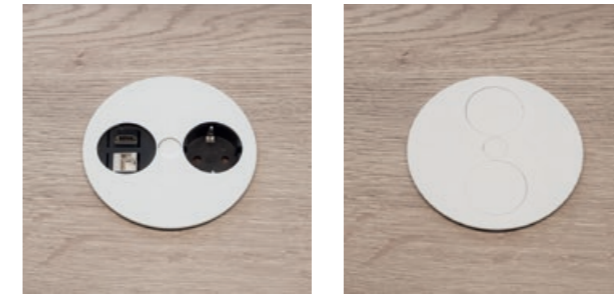

### TWIST

Farbe: Weiß, Edelstahl, Chrom matt  
Verschluss: nach Gebrauch wird die Abdeckung gedreht - die Steckdosen verschwinden darunter.

- Modul-Optionen:
- Steckdose Strom
  - RJ45 CAT 6
  - USB A/A
  - HDMI

### PORT PUSH

mit push to open-Funktion  
Deckelfarben: Edelstahl, Glas Schwarz, Glas Weiß, Schwarz

- Modul-Optionen:
- Steckdose Strom
  - RJ45 CAT 6
  - USB Charger
  - HDMI

TWIST, POWERTOWER und PORT PUSH werden direkt in die Säulen platziert, so dass die Verkabelung innerhalb der Säulen unsichtbar verläuft.